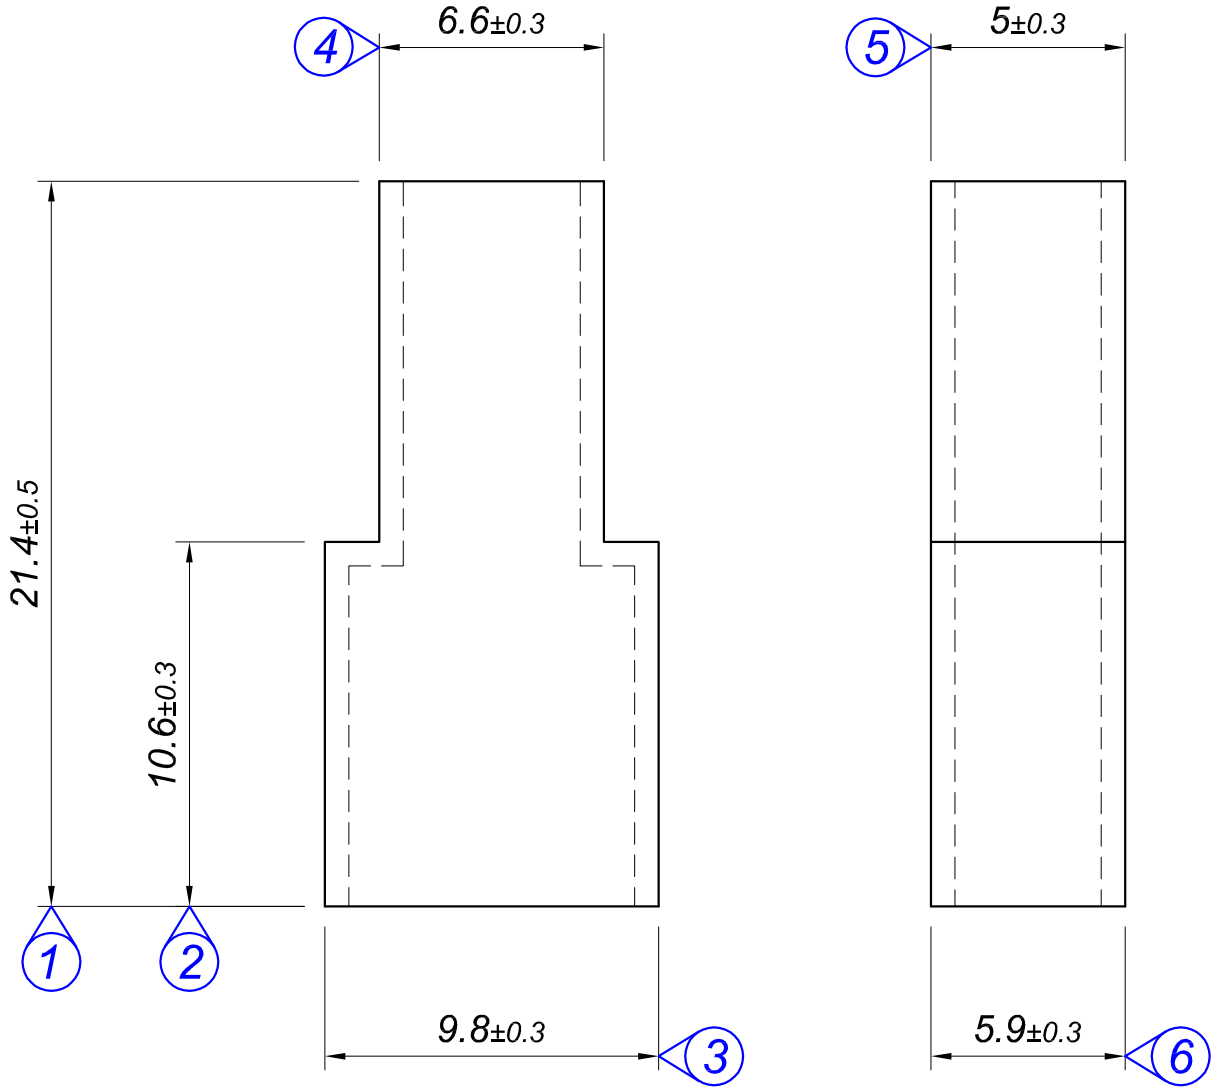

| PARÇA KODU PART CODE | PARÇA ADI PART NAME | RENK COLOR | MALZEME MATERIAL |
|-------------------------|------------------------|---------------|---------------------|
| K 3501-01 | 6.3 KILIF PVC BEYAZ | WHITE / BEYAZ | PVC |
| K 3501-02 | 6.3 KILIF PVC SİYAH | BLACK / SİYAH | PVC |

Resmin Üzerinden Ölçü Almayınız / Don't use the drawing for measuring purpose